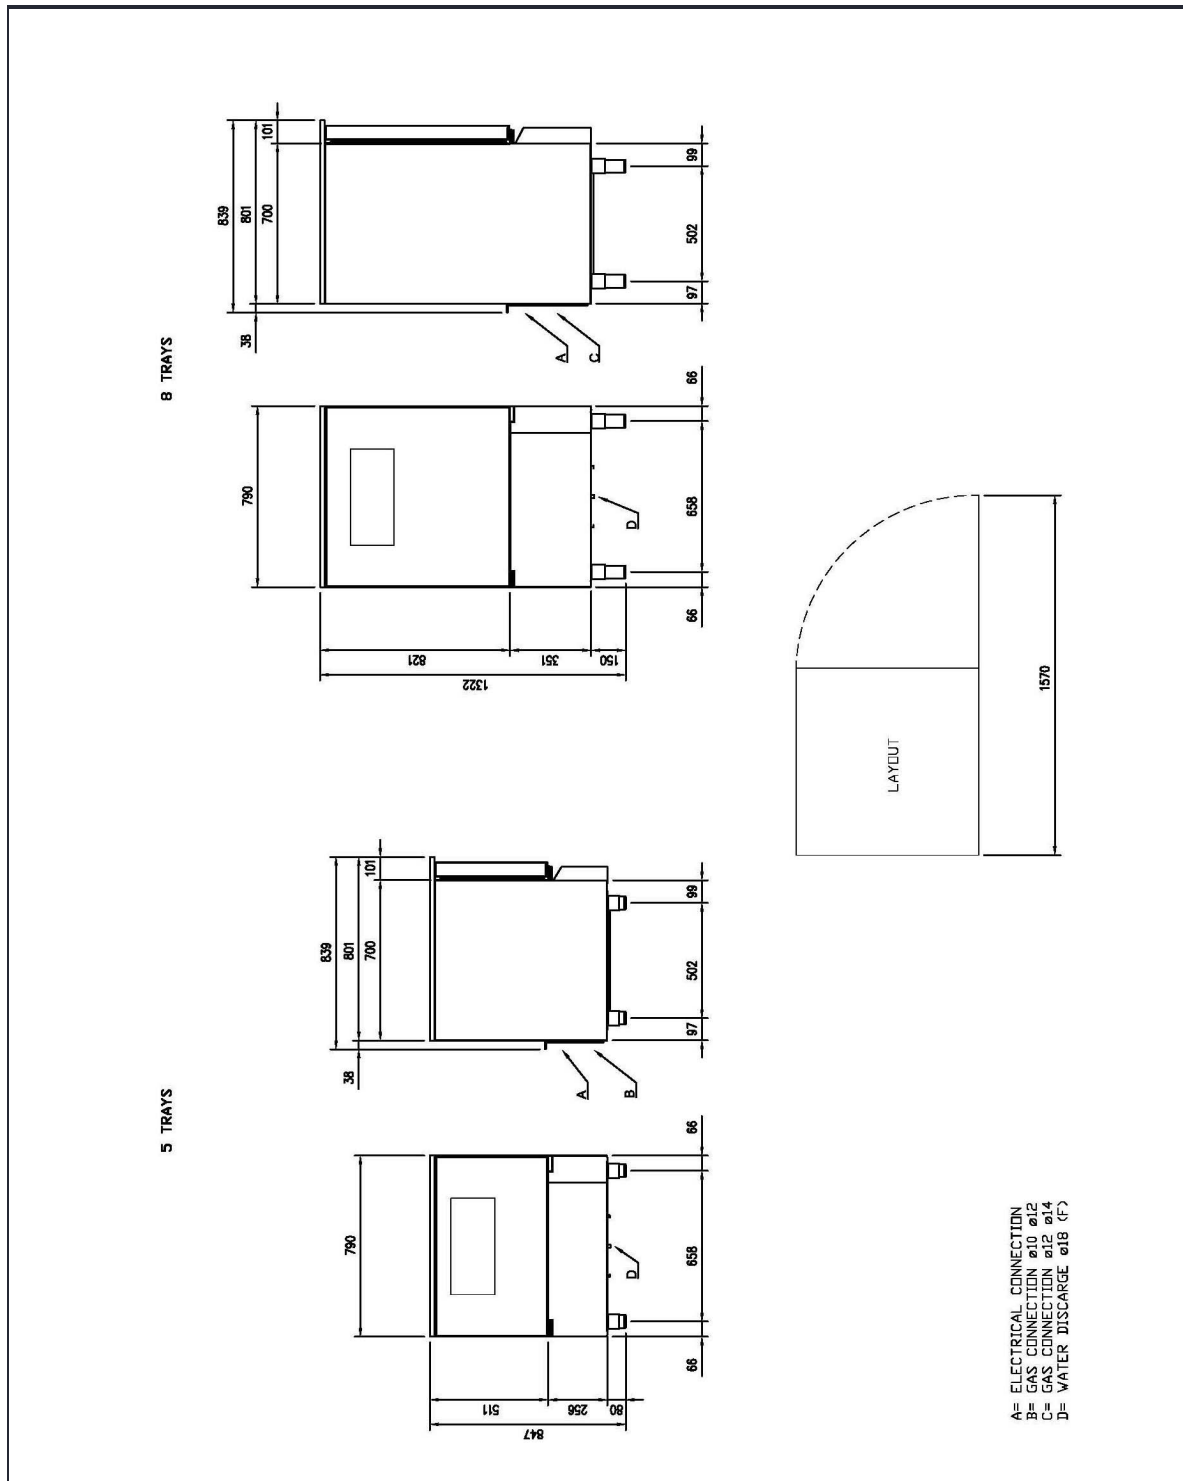

**Nettohöhe [MM]**

847

**Netzbreite [MM]**

790

**Nettogewicht / kg]**

100.00

**Nettentiefe [MM]**

820

# Technisches Datenblatt

Technische Zeichnung

Multifunktionsgerät INFINITY 5x GN 1/1, WiFi

Modell

SAP -Code

00014372

**7. Grobtiefe [MM]:**

839

**2. Netzbreite [MM]:**

790

**8. Bruttohöhe [MM]:**

1038

**3. Nettentiefe [MM]:**

820